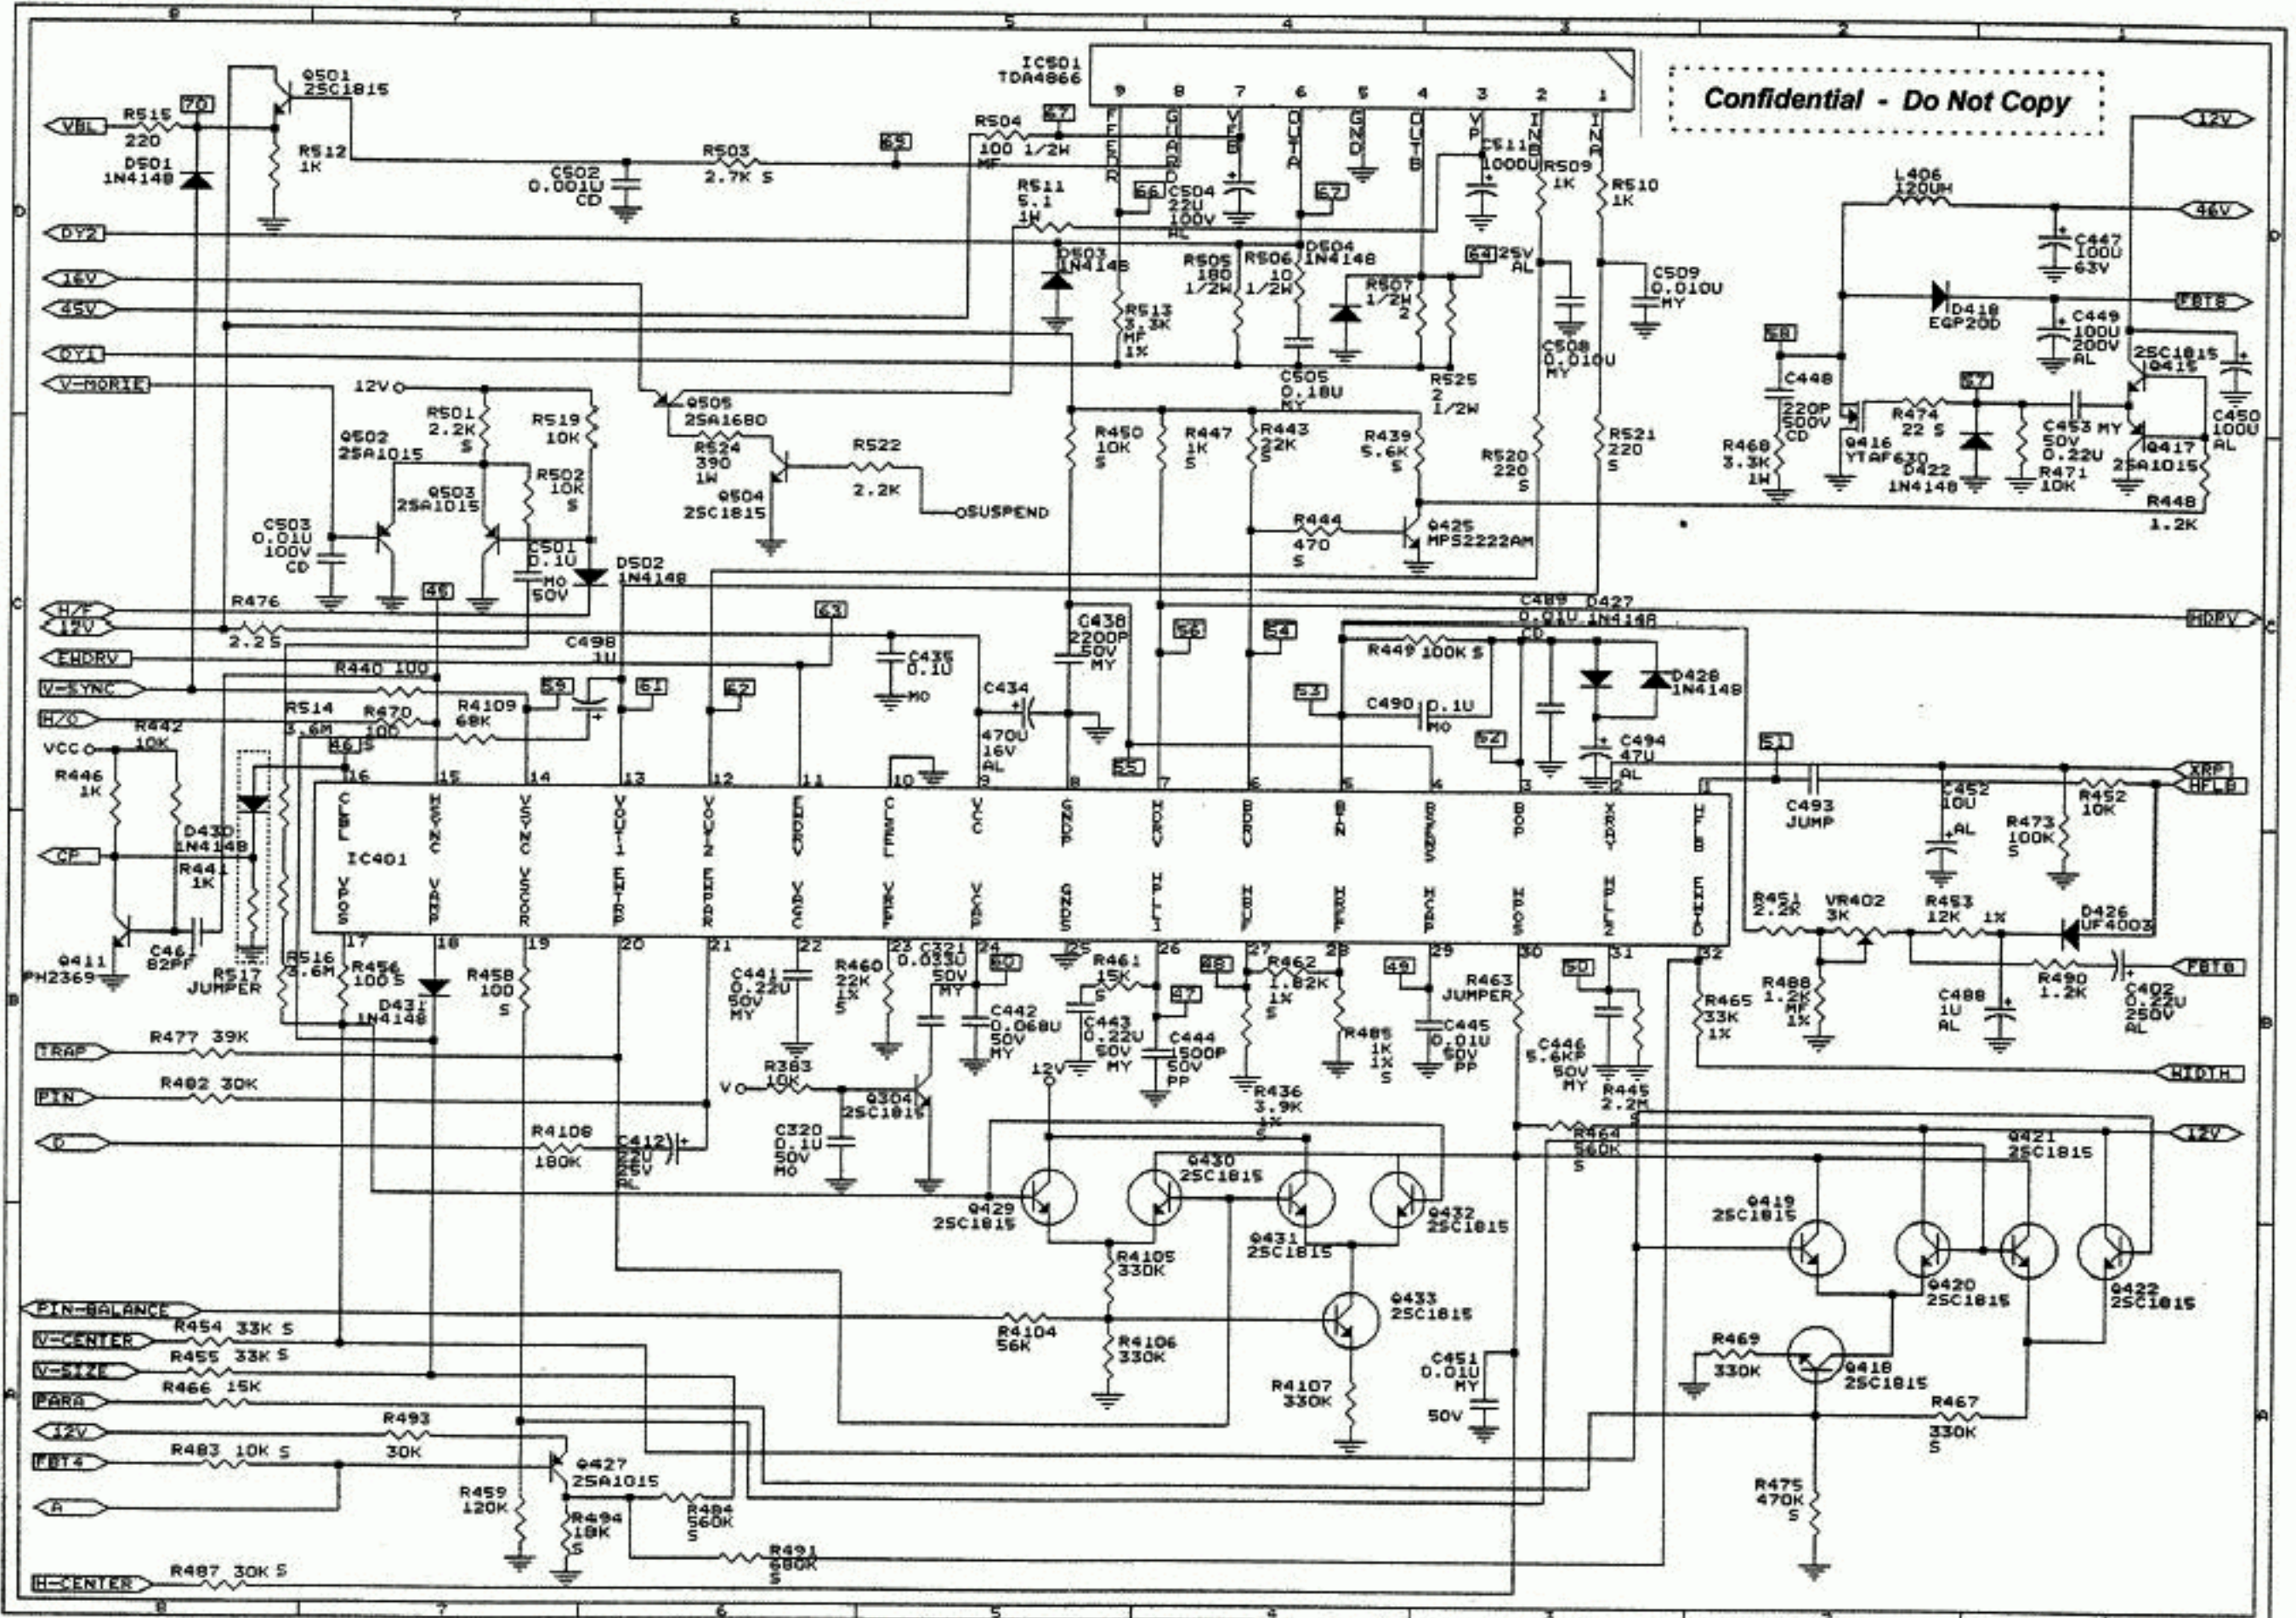

Confidential - Do Not Copy

Confidential - Do Not Copy

>71K		NORMAL	NO H	NO OR VH & V	NO
H	MUTE	L	H	H	H
L	SUS	H	L	L	L
H	PD	H	L	L	L

Free	CS2	CS3	CS4
<28K	0	0	0
28K-34K	0	0	0
34K-36.5K	1	0	0
36.5K-41K	1	0	1
41K-48K	0	1	0
48K-52K	0	1	1
52K-62K	1	1	0
62K-71K	1	1	1
>71K	0	0	0